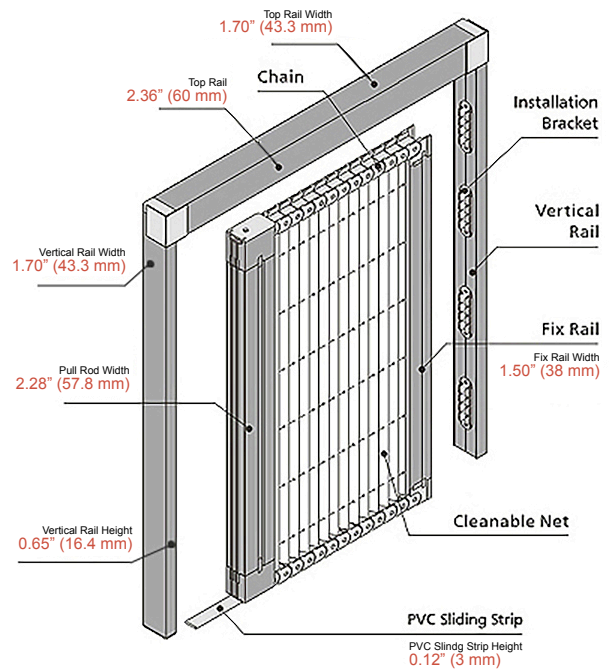

EZ Euro Screen

[Standard Type]

Maximum Sizes:

Dimensions (inch)

Single: 196" x 127" (W X H)
 Double: 393" x 127" (W X H)

Dimensions (mm)

Single: 5000 x 3250 (W X H)
 Double: 10000 x 3250 (W X H)

[Expansive Type]